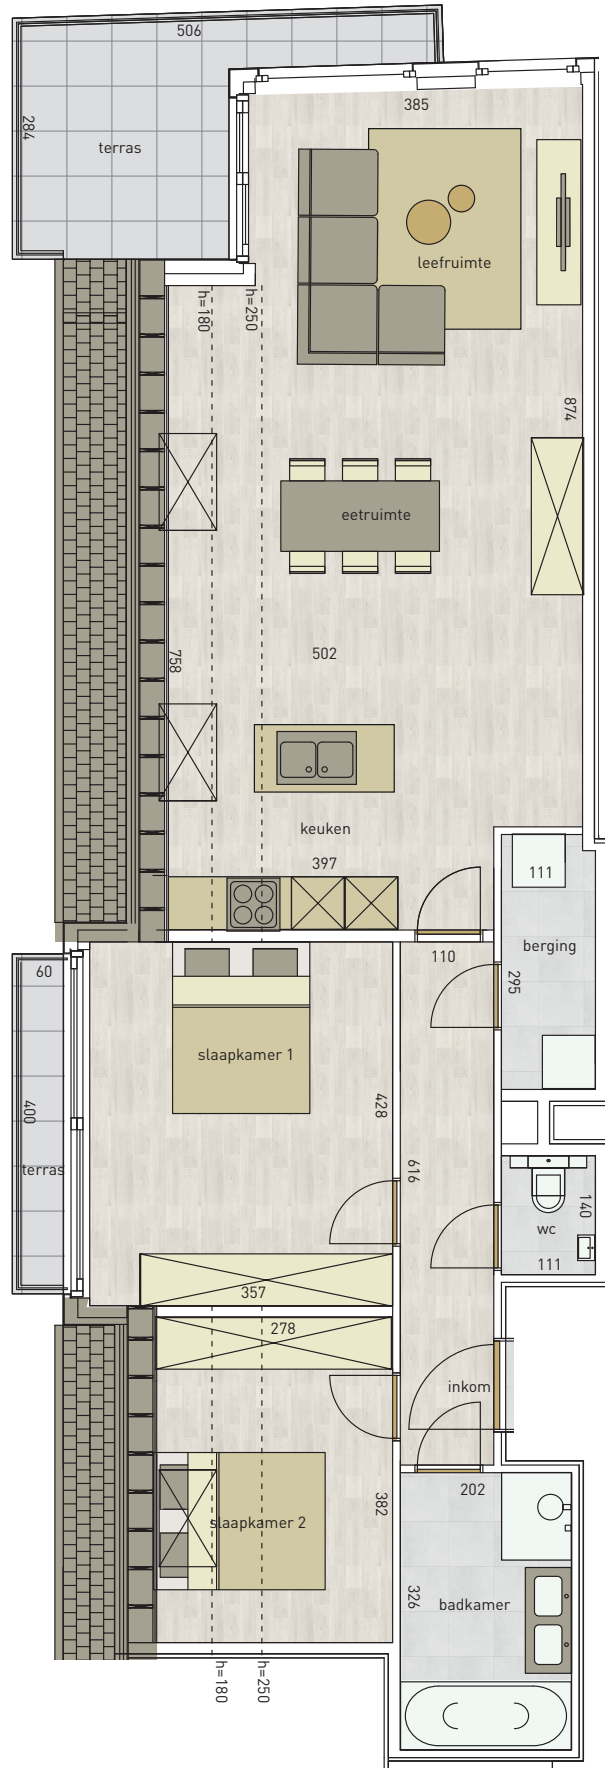

appartement
verdieping 3

03.02

63 bus 0302

2 | 105,60 m² | 11,40 m² | 

SLAAPKAMERS | OPPERVLAKTE | TERRAS